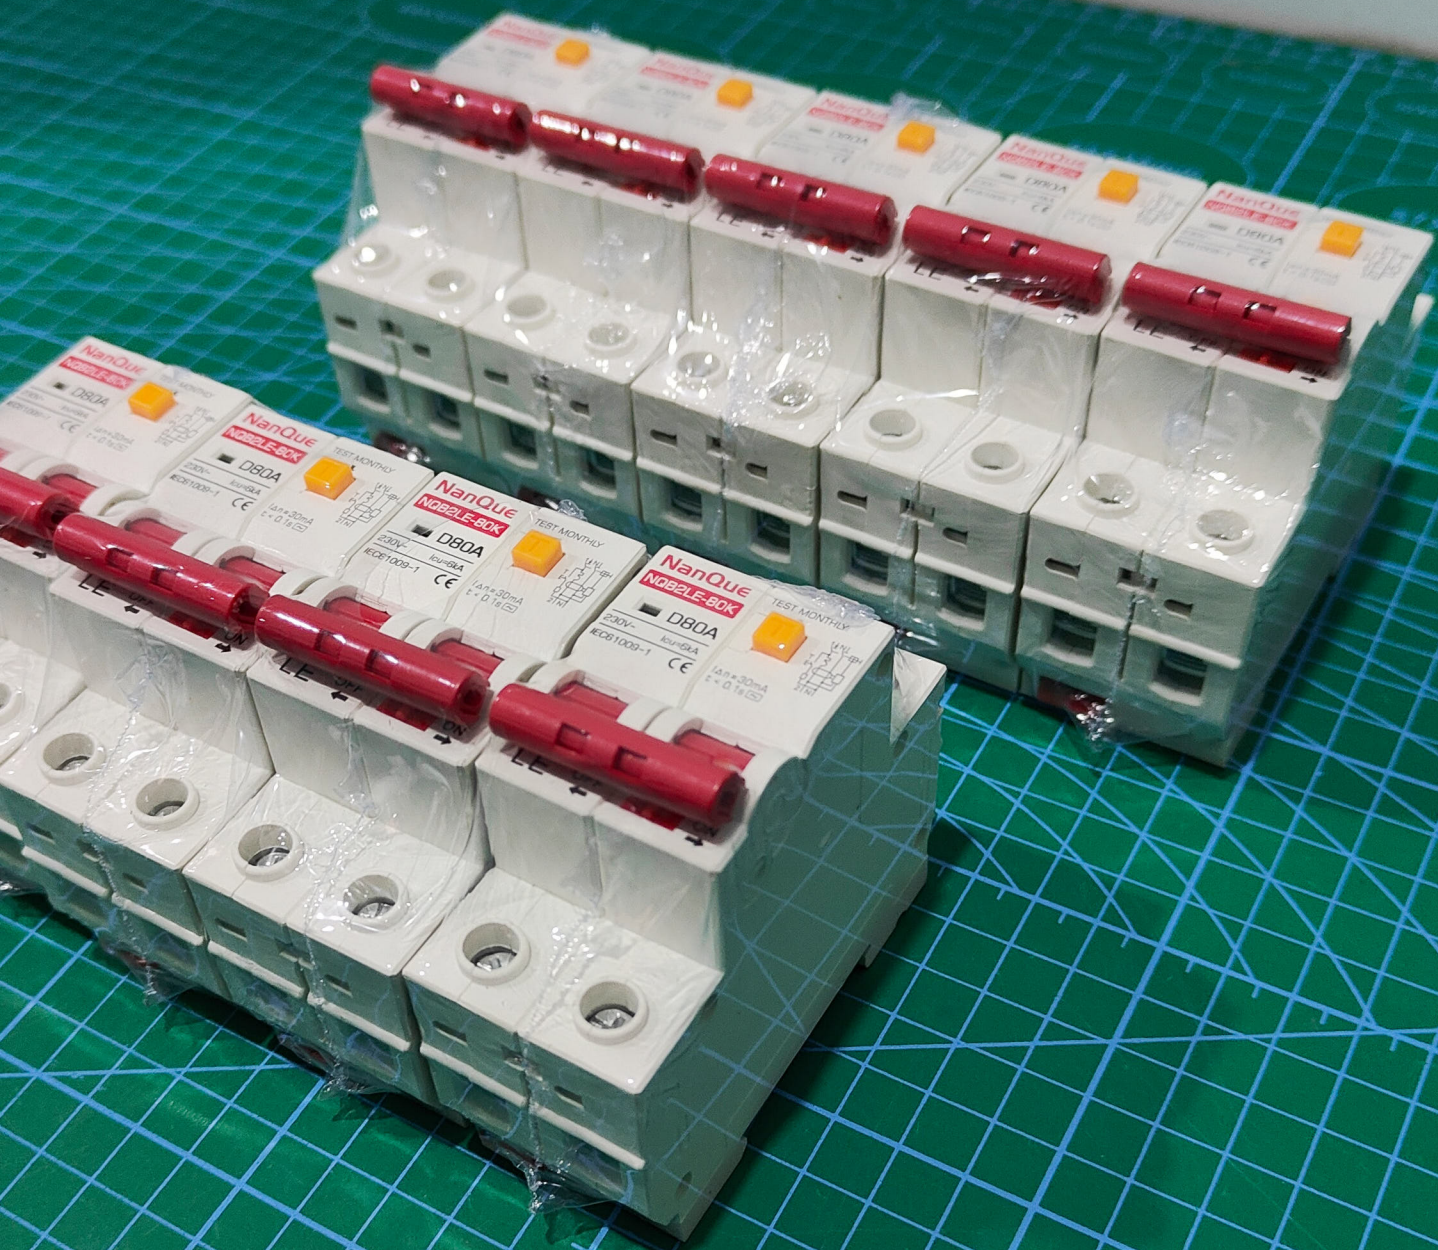

R00
R00
R100

NanQue

NQB2LE-80K

TEST MONTHLY

 D80A

230V- Icu=6kA

I_{Δn} = 30mA
t < 0.1s

IEC61009-1 CE